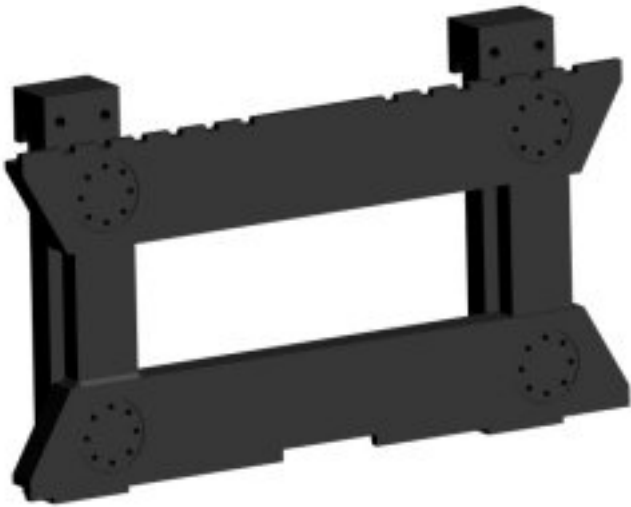

Tablier Peseur Radio

Simple

Caractéristiques:

- Pr

à partir de: 6415 € HT

MODÈLES

Référence	Portée	Précision	Dim. Plateau	Prix € HT
TPR-1500	1500 kg	1 kg		6415
TPR-2500	2500 kg	2 kg		6937
TPR-5000	5000 kg	5 kg		8348
TPR-1000	1000 kg	1 kg		5983

OPTIONS

Référence	Libellé	Prix € HT
Indy-TRSP-HF	Indicateur de Poids Indy-TRSP-HF	622
Indy-TRSP-PRN-HF	Indicateur de poids avec Imprimante (HF)	1128
OEM-BAT4V	Batterie pour fourche et tablier peseur	69
PAP-T57X40X12	Rouleau Papier (les 10 pi	28.5