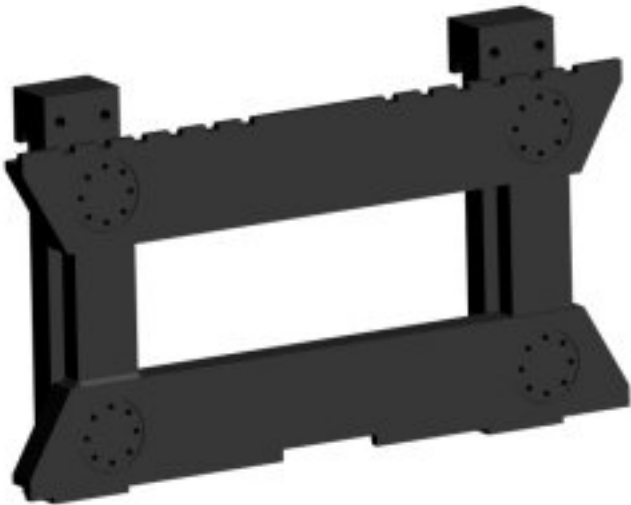

**Tablier Peseur Radio**

---

Simple

**Caractéristiques:**

- Pr

**à partir de: 5983 € HT**

## MODÈLES

Référence	Portée	Précision	Dim. Plateau	Prix € HT
<b>TPR-1500</b>	1500 kg	1 kg		6415
<b>TPR-2500</b>	2500 kg	2 kg		6937
<b>TPR-5000</b>	5000 kg	5 kg		8348
<b>TPR-1000</b>	1000 kg	1 kg		5983