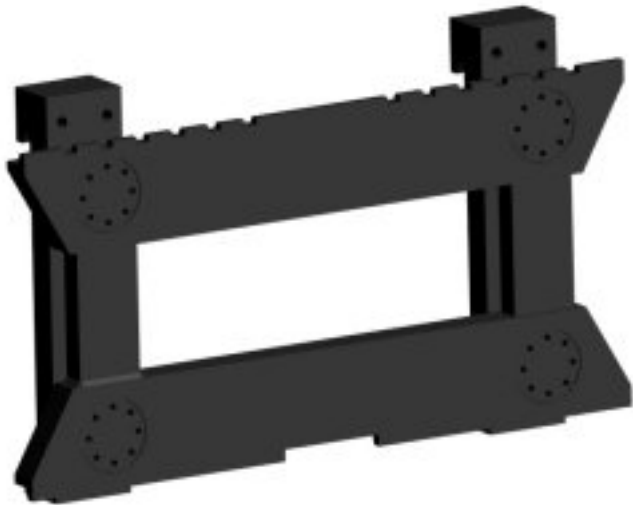

## Tablier Peseur Radio

---

Simple

## MODÈLES

Référence	Portée	Précision	Dim. Plateau	Prix € HT
<b>TPR-1500</b>	1500 kg	1 kg		6415
<b>TPR-2500</b>	2500 kg	2 kg		6937
<b>TPR-5000</b>	5000 kg	5 kg		8348
<b>TPR-1000</b>	1000 kg	1 kg		5983