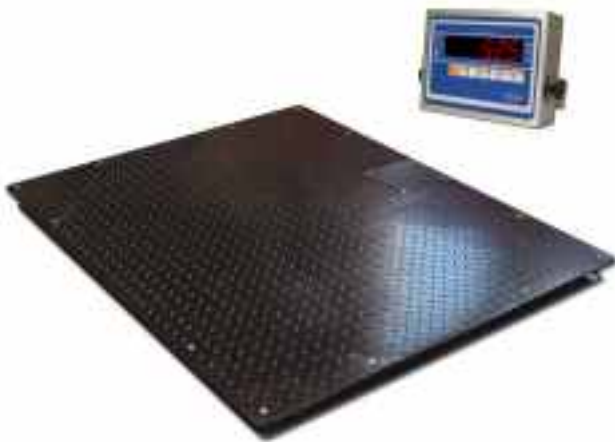

Plate-Forme BVS

Plate-forme en acier peint avec 4 capteurs, disponible en 3 dimensions de plateau que l'on peut soit poser soit encaster (encadrement en option) au sol

Caractéristiques:

- Plate-forme avec 4 capteurs
- Plateau t

à partir de: 1496 € HT

MODÈLES

Référence	Portée	Précision	Dim. Plateau	Prix € HT
BVS1200	1500 kg	0.5 kg	1200 x 1200 mm	1496
BVS1201	3000 kg	1 kg	1200 x 1200 mm	1496
BVS1400	1500 kg	0.5 kg	1500 x 1200 mm	1618
BVS1401	3000 kg	1 kg	1500 x 1200 mm	1618
BVS1500	1500 kg	0.5 kg	1500 x 1500 mm	1739
BVS1501	3000 kg	1 kg	1500 x 1500 mm	1739
BVS2000	1500 kg	0.5 kg	2000 x 1500 mm	2033
BVS2001	3000 kg	1 kg	2000 x 1500 mm	2033