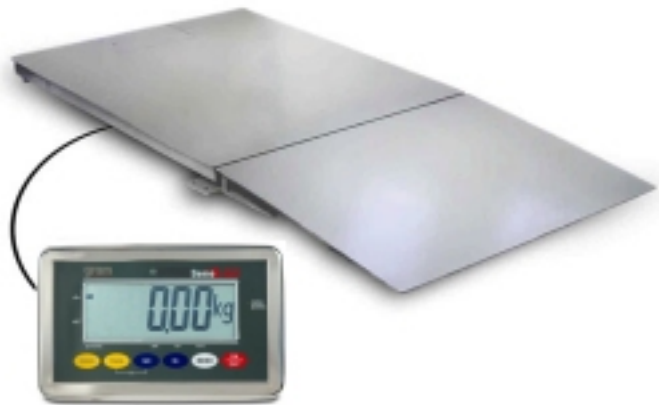

Plate-Forme XCayman Inox

Plate-formes industrielles bas profil en acier inoxydable, utilisable en hors sol avec des rampes d'acc

Caractéristiques:

- Indicateur de poids en acier inoxydable, mod

à partir de: 2480 € HT

MODÈLES

Référence	Portée	Précision	Dim. Plateau	Prix € HT
KI-XIC-1210-1.5	1500 kg	0.5 kg	1200 x 1000 x 90 mm	2480
KI-XIC-1210-3	3000 kg	1 kg	1200 x 1000 x 90 mm	2480
KI-XIC-1512-1.5	1500 kg	0.5 kg	1500 x 1200 x 90 mm	2970
KI-XIC-1512-3	3000 kg	1 kg	1500 x 1200 x 90 mm	2970
KI-XIC-1515-1.5	1500 kg	0.5 kg	1500 x 1500 x 90 mm	3350
KI-XIC-1515-3	3000 kg	1 kg	1500 x 1500 x 90 mm	3350