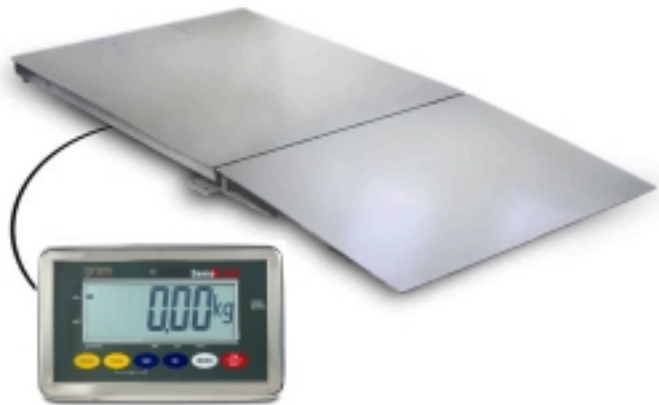

## Plate-Forme XCayman Inox

---

Plate-formes industrielles bas profil en acier inoxydable, utilisable en hors sol avec des rampes d'acc

### Caractéristiques:

- Indicateur de poids en acier inoxydable, mod

**à partir de: 2480 € HT**

**MODÈLES**

Référence	Portée	Précision	Dim. Plateau	Prix € HT
<b>KI-XIC-1210-1.5</b>	1500 kg	0.5 kg	1200 x 1000 x 90 mm	2480
<b>KI-XIC-1210-3</b>	3000 kg	1 kg	1200 x 1000 x 90 mm	2480
<b>KI-XIC-1512-1.5</b>	1500 kg	0.5 kg	1500 x 1200 x 90 mm	2970
<b>KI-XIC-1512-3</b>	3000 kg	1 kg	1500 x 1200 x 90 mm	2970
<b>KI-XIC-1515-1.5</b>	1500 kg	0.5 kg	1500 x 1500 x 90 mm	3350
<b>KI-XIC-1515-3</b>	3000 kg	1 kg	1500 x 1500 x 90 mm	3350