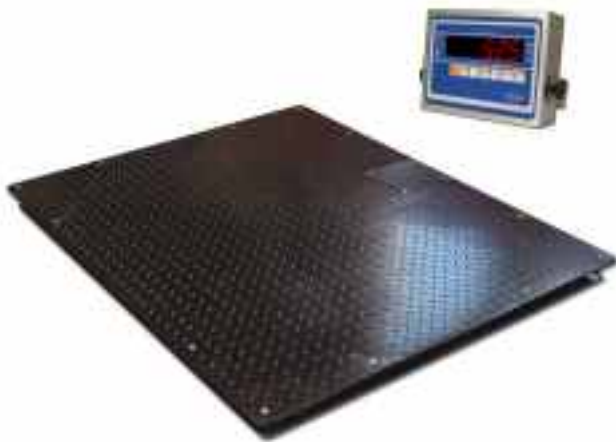

Plate-Forme BVS

Plate-forme en acier peint avec 4 capteurs, disponible en 3 dimensions de plateau que l'on peut soit poser soit encaster (encadrement en option) au sol

Caractéristiques:

- Plate-forme avec 4 capteurs
- Plateau t

à partir de: 1496 € HT

MODÈLES

Référence	Portée	Précision	Dim. Plateau	Prix € HT
BVS1200	1500 kg	0.5 kg	1200 x 1200 mm	1496
BVS1201	3000 kg	1 kg	1200 x 1200 mm	1496
BVS1400	1500 kg	0.5 kg	1500 x 1200 mm	1618
BVS1401	3000 kg	1 kg	1500 x 1200 mm	1618
BVS1500	1500 kg	0.5 kg	1500 x 1500 mm	1739
BVS1501	3000 kg	1 kg	1500 x 1500 mm	1739
BVS2000	1500 kg	0.5 kg	2000 x 1500 mm	2033
BVS2001	3000 kg	1 kg	2000 x 1500 mm	2033