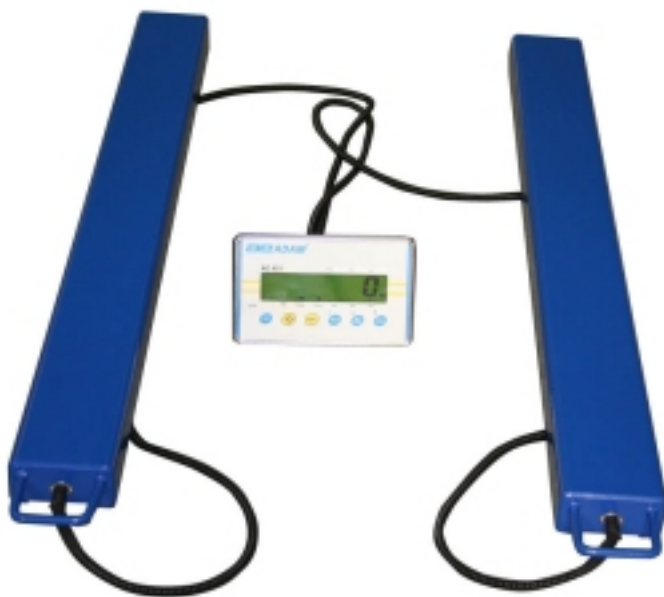

## Barres peseuses AELP

Barres peseuses tr s IA g res avec poign es et roulette pour le transport

**  partir de: 925   HT**

### Caract ristiques:

- Barres avec un profil bas (60 mm) qui permet un pesage facile de palettes
- Dimensions des barres: 1250 x 80 x 60 mm
- 2 barres par jeu
- Fournies compl

**MODÈLES**

Référence	Portée	Précision	Dim. Plateau	Prix € HT
<b>AELP-1000</b>	1000 kg	0.2 kg	L=1250, l= 80 mm	925
<b>AELP-2000</b>	2000 kg	0.5 kg	L=1250, l= 80 mm	925