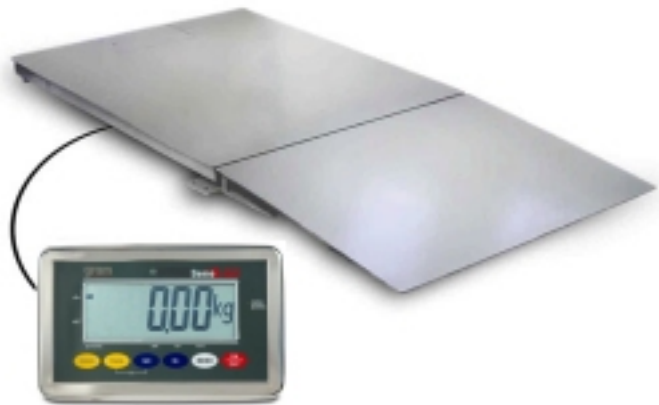

## Plate-Forme XCayman Inox

---

Plate-formes industrielles bas profil en acier inoxydable, utilisable en hors sol avec des rampes d'acc

### Caractéristiques:

- Indicateur de poids en acier inoxydable, mod

**à partir de: 2480 € HT**

**MODÈLES**

| Référence              | Portée  | Précision | Dim. Plateau        | Prix € HT |
|------------------------|---------|-----------|---------------------|-----------|
| <b>KI-XIC-1210-1.5</b> | 1500 kg | 0.5 kg    | 1200 x 1000 x 90 mm | 2480      |
| <b>KI-XIC-1210-3</b>   | 3000 kg | 1 kg      | 1200 x 1000 x 90 mm | 2480      |
| <b>KI-XIC-1512-1.5</b> | 1500 kg | 0.5 kg    | 1500 x 1200 x 90 mm | 2970      |
| <b>KI-XIC-1512-3</b>   | 3000 kg | 1 kg      | 1500 x 1200 x 90 mm | 2970      |
| <b>KI-XIC-1515-1.5</b> | 1500 kg | 0.5 kg    | 1500 x 1500 x 90 mm | 3350      |
| <b>KI-XIC-1515-3</b>   | 3000 kg | 1 kg      | 1500 x 1500 x 90 mm | 3350      |